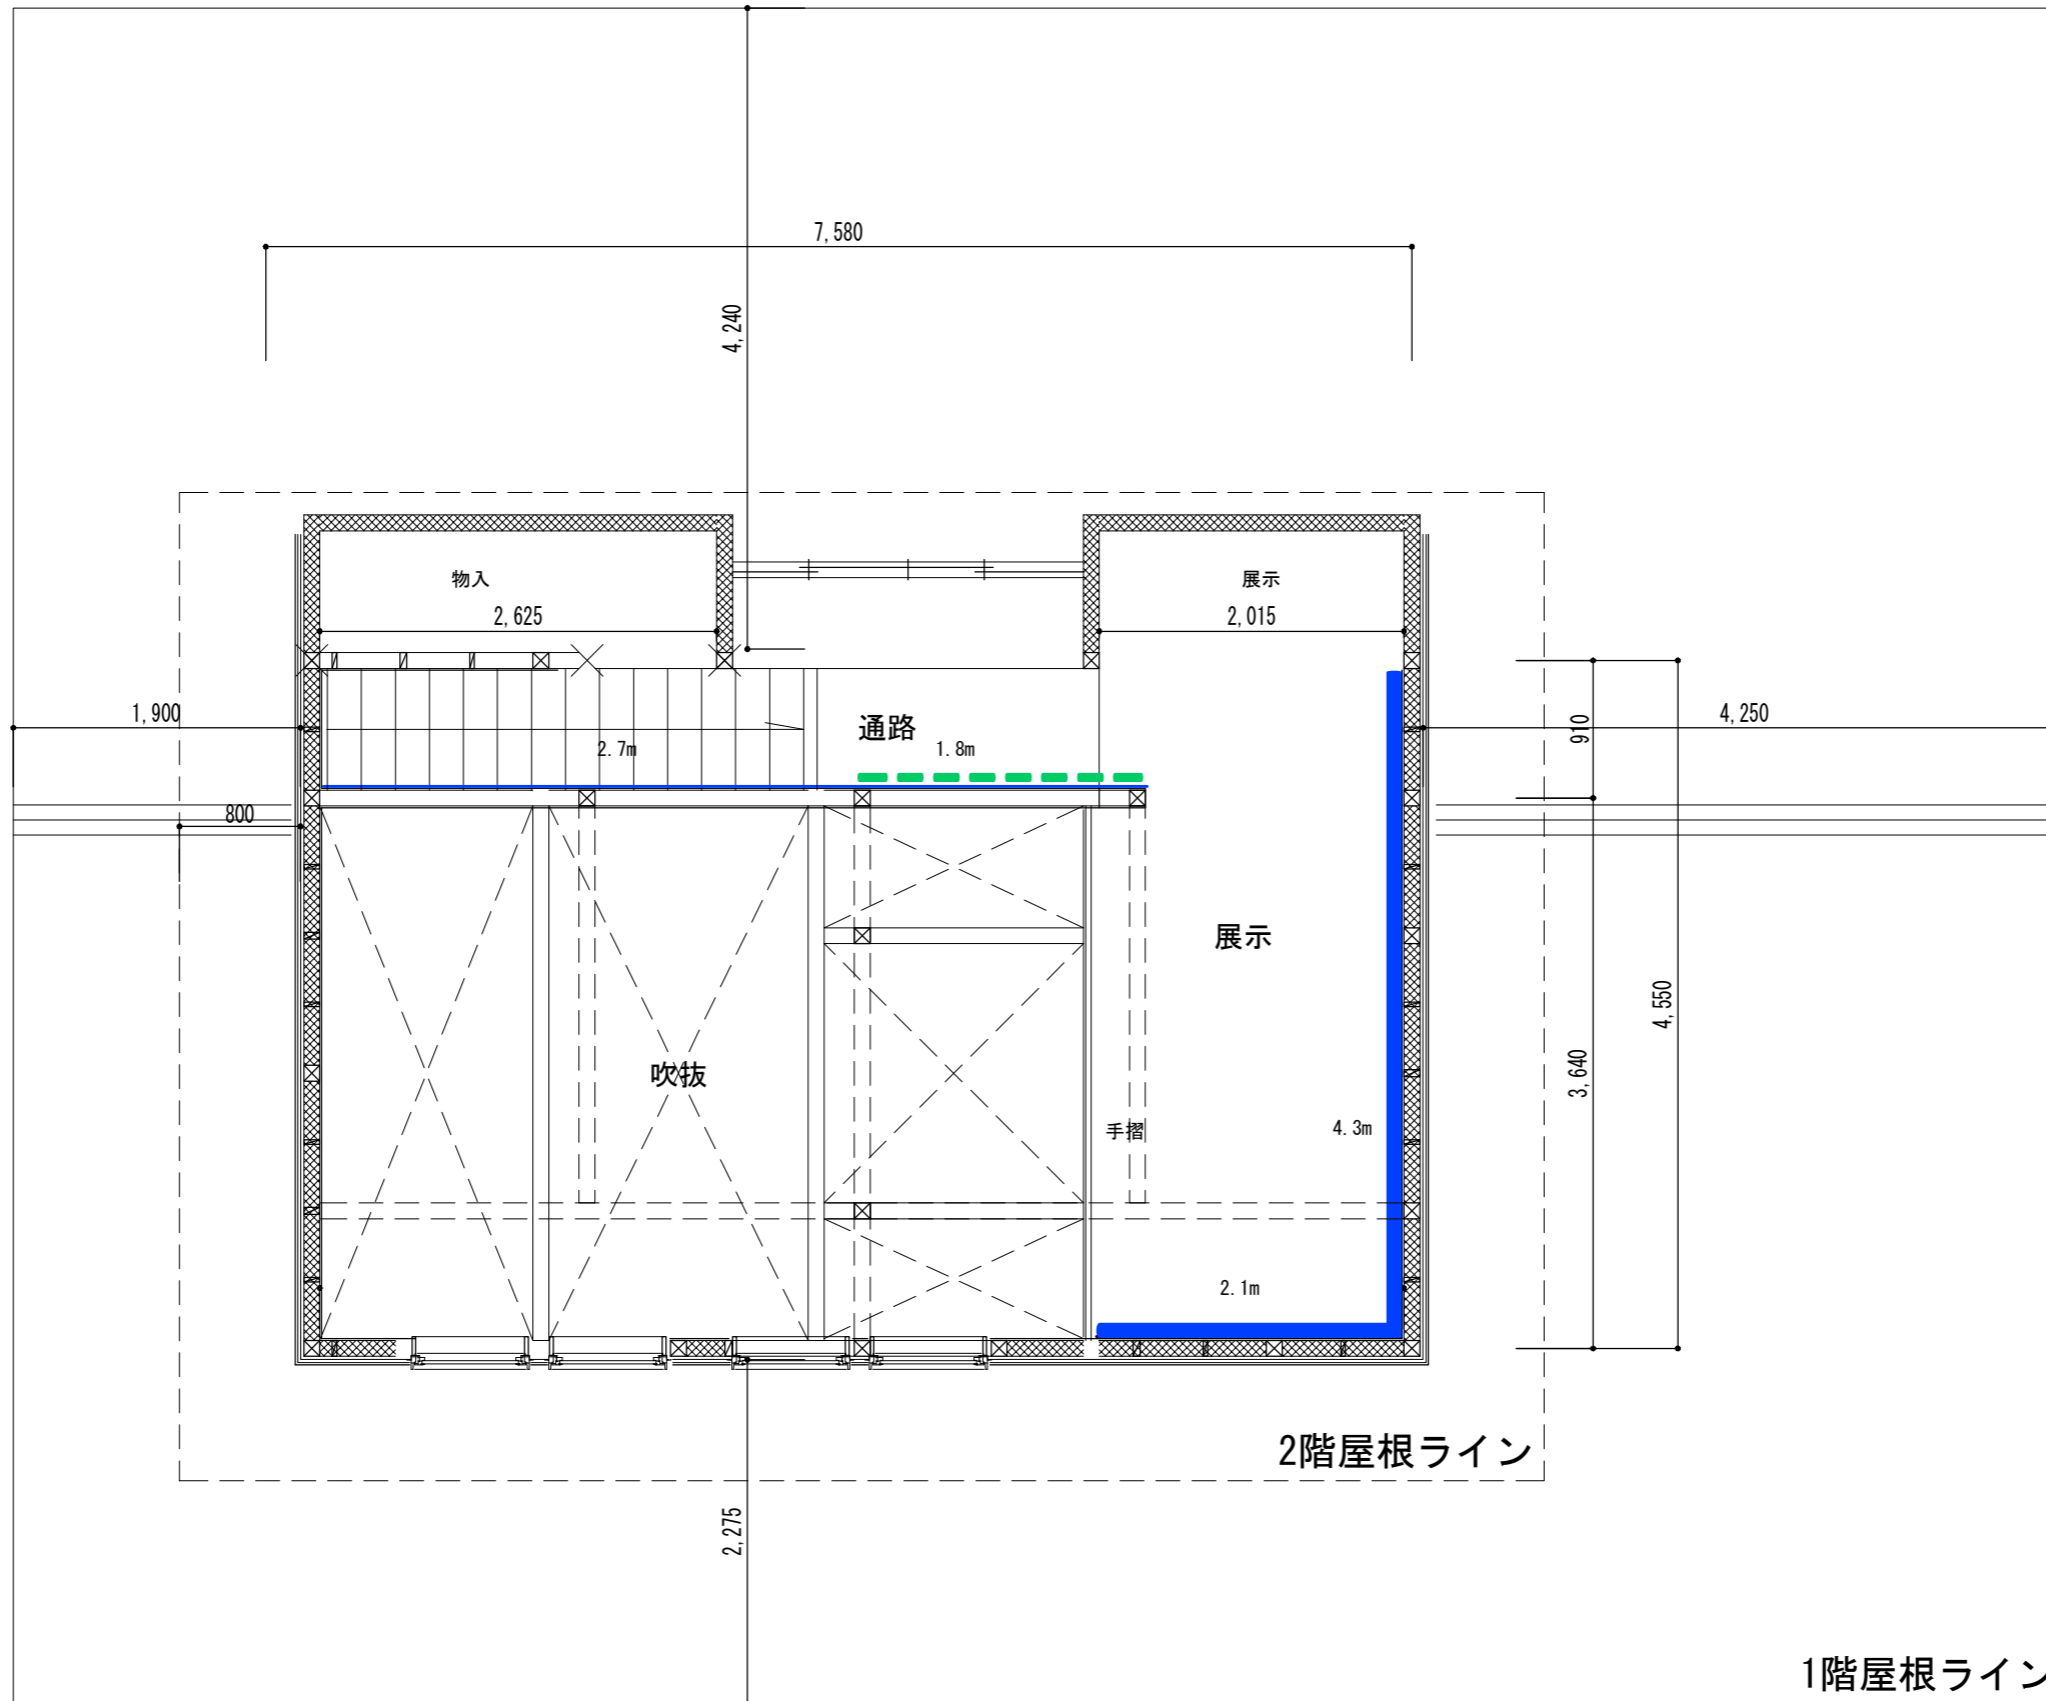

計: 45.4坪  
 < 1階平面図 >  
 1階床面積: 35坪

**1F展示可能壁面**  
 ■ 100号程度展示可能: 21.3m  
 ■ 小品のみ展示可能: 9.6m

< 2階平面図 >  
2階面積: 10.4坪

**2F展示可能壁面**

■ 100号程度展示可能: 6.3m  
小品のみ展示可能: 1.8m